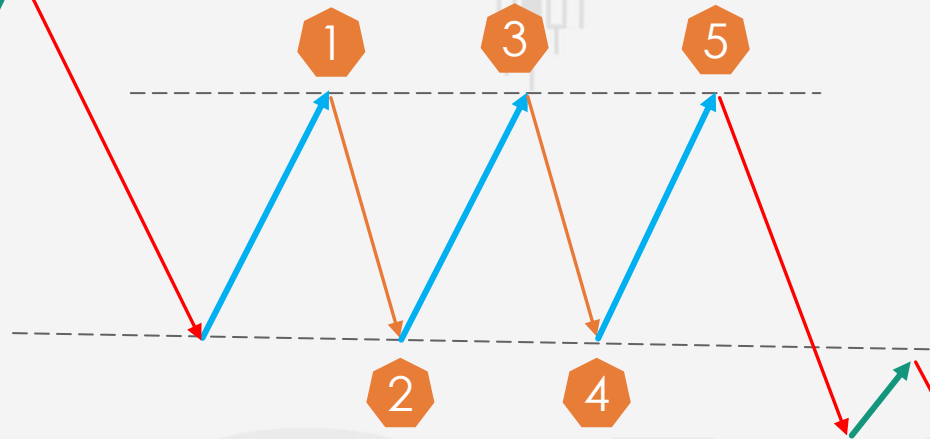

مستطيل كبير ترند صاعد

النماذج الاستمرارية

نموذج استمراري

2

مستطيل كبير ترند صاعد

النماذج الاستمرارية

نموذج استمراري

مستطيل كبير ترند هابط

النماذج الاستمرارية

المستطيل = 5 موجات ,
وممكن 7 , وممكن 9

نموذج استمراري

مستطيل كبير ترند هابط

النماذج الاستمرارية

تعادل قوى بين الدببة والثيران

حجم التداول ينخفض في البداية

حجم التداول يزداد في النهاية

الهدف

شراء

وقف الخسارة،
أسفل القاع،
تحت الدعم

مستطيل كبير ترند صاعد

النماذج الاستمرارية

XM

الأسعار تصنع قمم متساوية

المؤشرات تصنع قمم منخفضة