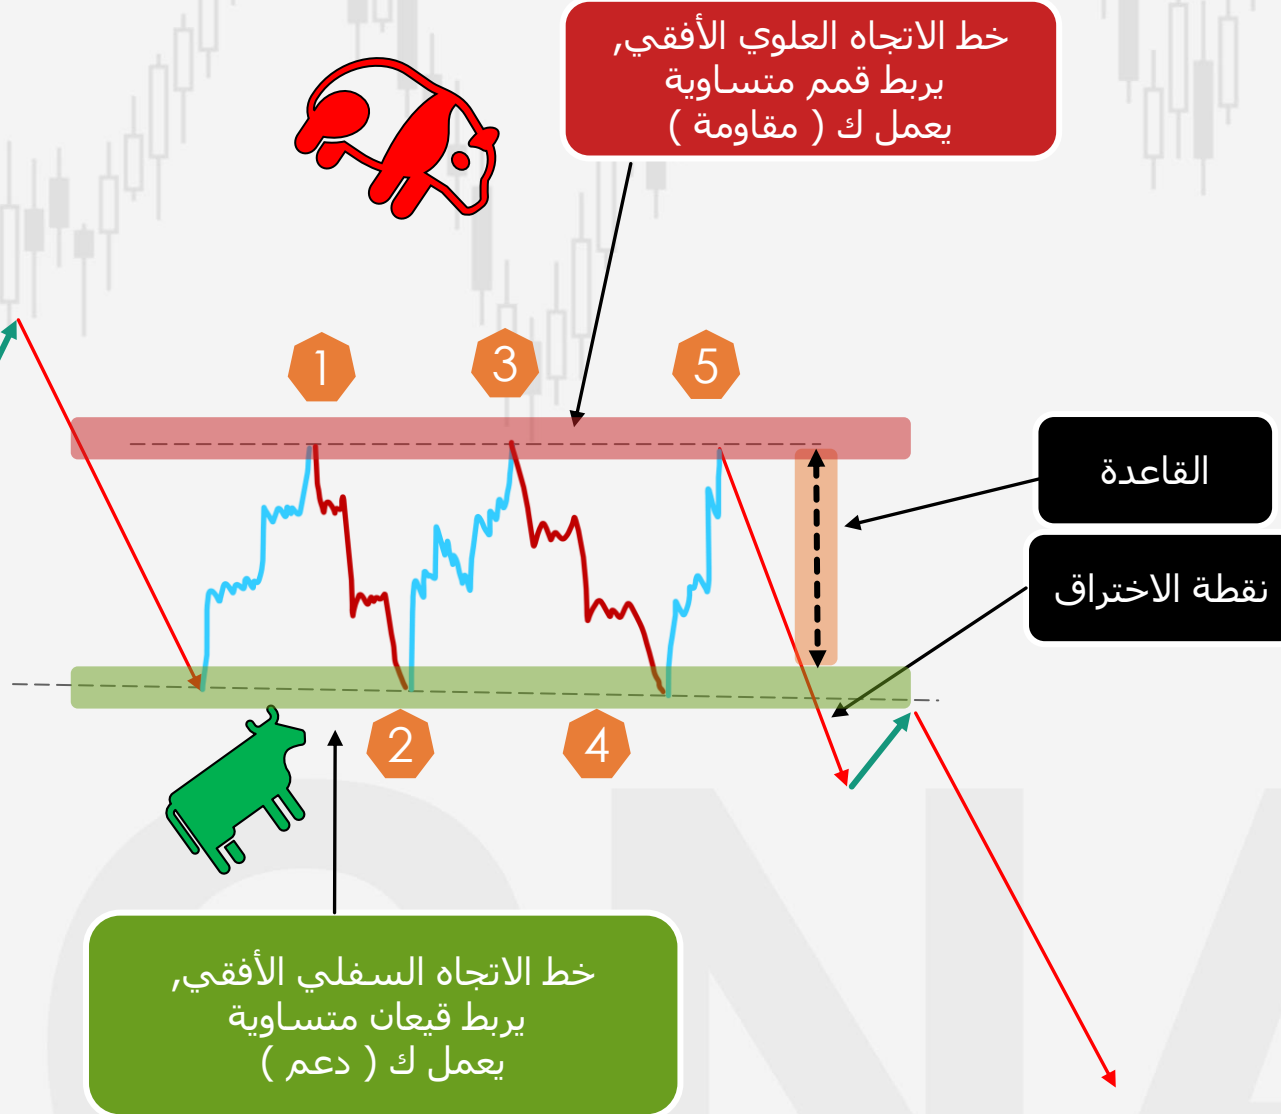

النماذج الاستمرارية

المستطيل = 5 موجات ,
وممكن 7 , وممكن 9

نموذج استمراري

مستطيل كبير ترند هابط

النماذج الاستمرارية

تعادل قوى بين الدببة والثيران

حجم التداول ينخفض في البداية

حجم التداول يزداد في النهاية

الدببة تتفوق وتنسحب الثيران

مستطيل كبير ترند هابط

النماذج الاستثمارية

مستطيل كبير ترند هابط

النماذج الاستمرارية

XM

مستطيل كبير ترند صاعد

النماذج الاستثمارية

الهدف

شراء

وقف الخسارة،
أسفل القاع،
تحت الدعم

مستطيل كبير ترند صاعد

النماذج الاستمرارية

XM

الأسعار تصنع قمم متساوية

المؤشرات تصنع قمم منخفضة