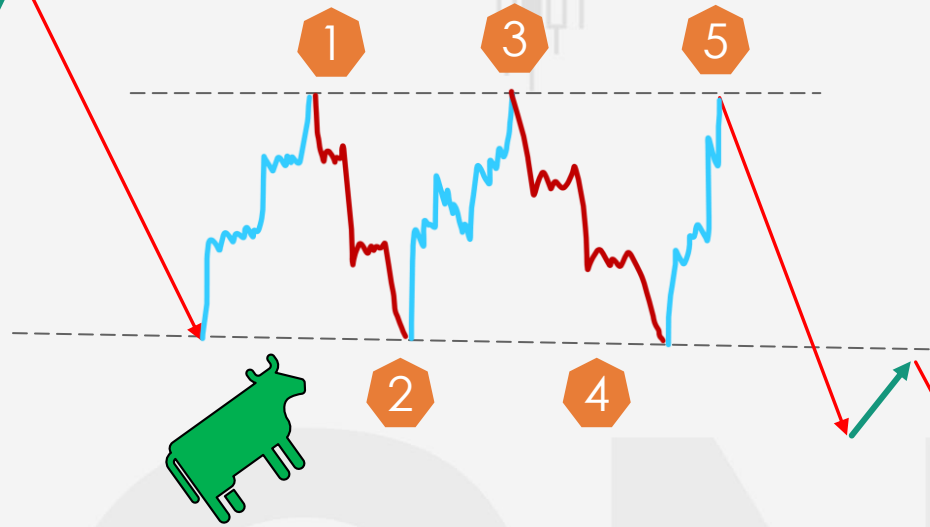

مستطيل كبير ترند صاعد

النماذج الاستمرارية

نموذج استمراري

2

مستطيل كبير ترند صاعد

النماذج الاستمرارية

نموذج استمراري

مستطيل كبير ترند هابط

النماذج الاستمرارية

المستطيل = 5 موجات ,
وممكن 7 , وممكن 9

نموذج استمراري

مستطيل كبير ترند هابط

النماذج الاستمرارية

تعادل قوى بين الدببة والثيران

حجم التداول ينخفض في البداية

حجم التداول يزداد في النهاية

الدببة تتفوق وتنسحب الثيران

مستطيل كبير ترند هابط

النماذج الاستثمارية

مستطيل كبير ترند هابط

النماذج الاستمرارية

XM

مستطيل كبير ترند صاعد

النماذج الاستثمارية

الهدف

شراء

وقف الخسارة،
أسفل القاع،
تحت الدعم

مستطيل كبير ترند صاعد

النماذج الاستمرارية

XM

الأسعار تصنع قمم متساوية

المؤشرات تصنع قمم منخفضة