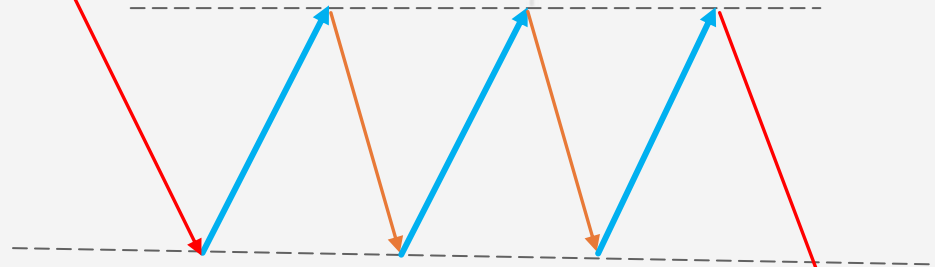

مستطيل كبير ترند صاعد

النماذج الاستمرارية

نموذج استمراري

2

مستطيل كبير ترند صاعد

النماذج الاستمرارية

نموذج استمراري

مستطيل كبير ترند هابط

النماذج الاستمرارية

المستطيل = 5 موجات ,
وممكن 7 , وممكن 9

نموذج استمراري

مستطيل كبير ترند هابط

النماذج الاستمرارية

تعادل قوى بين الدببة والثيران

حجم التداول ينخفض في البداية

حجم التداول يزداد في النهاية

الهدف

شراء

وقف الخسارة،
أسفل القاع،
تحت الدعم

مستطيل كبير ترند صاعد

النماذج الاستمرارية

XM

الأسعار تصنع قمم متساوية

المؤشرات تصنع قمم منخفضة